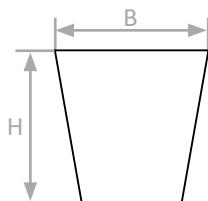

BV-L

Guida e profili PVC-PU / PVC-PU runners profiles

Dimensioni profili / profiles dimensions

Valore / value		
B	mm	13
H	mm	8

Caratteristiche profili / profiles characteristics

	Um	Norme / norms	Valore / value
Polimero / compound			PVC
Colore / colour			bianco / white <input checked="" type="checkbox"/>
			blu / blue <input checked="" type="checkbox"/>
			azzurro / light blue <input type="checkbox"/>
			verde / green <input checked="" type="checkbox"/>
			trasparente / transparent <input type="checkbox"/>
Tipo guida / type runner			liscia / smooth
 Ø tamburo appl. lato scorrimento / Ø pulley appl. on bottom cover	mm		120
 Ø tamburo appl. lato portante / Ø pulley appl. on top cover	mm		180
 Ø tamburo appl. trasversale / Ø pulley appl. trasversal	mm		100